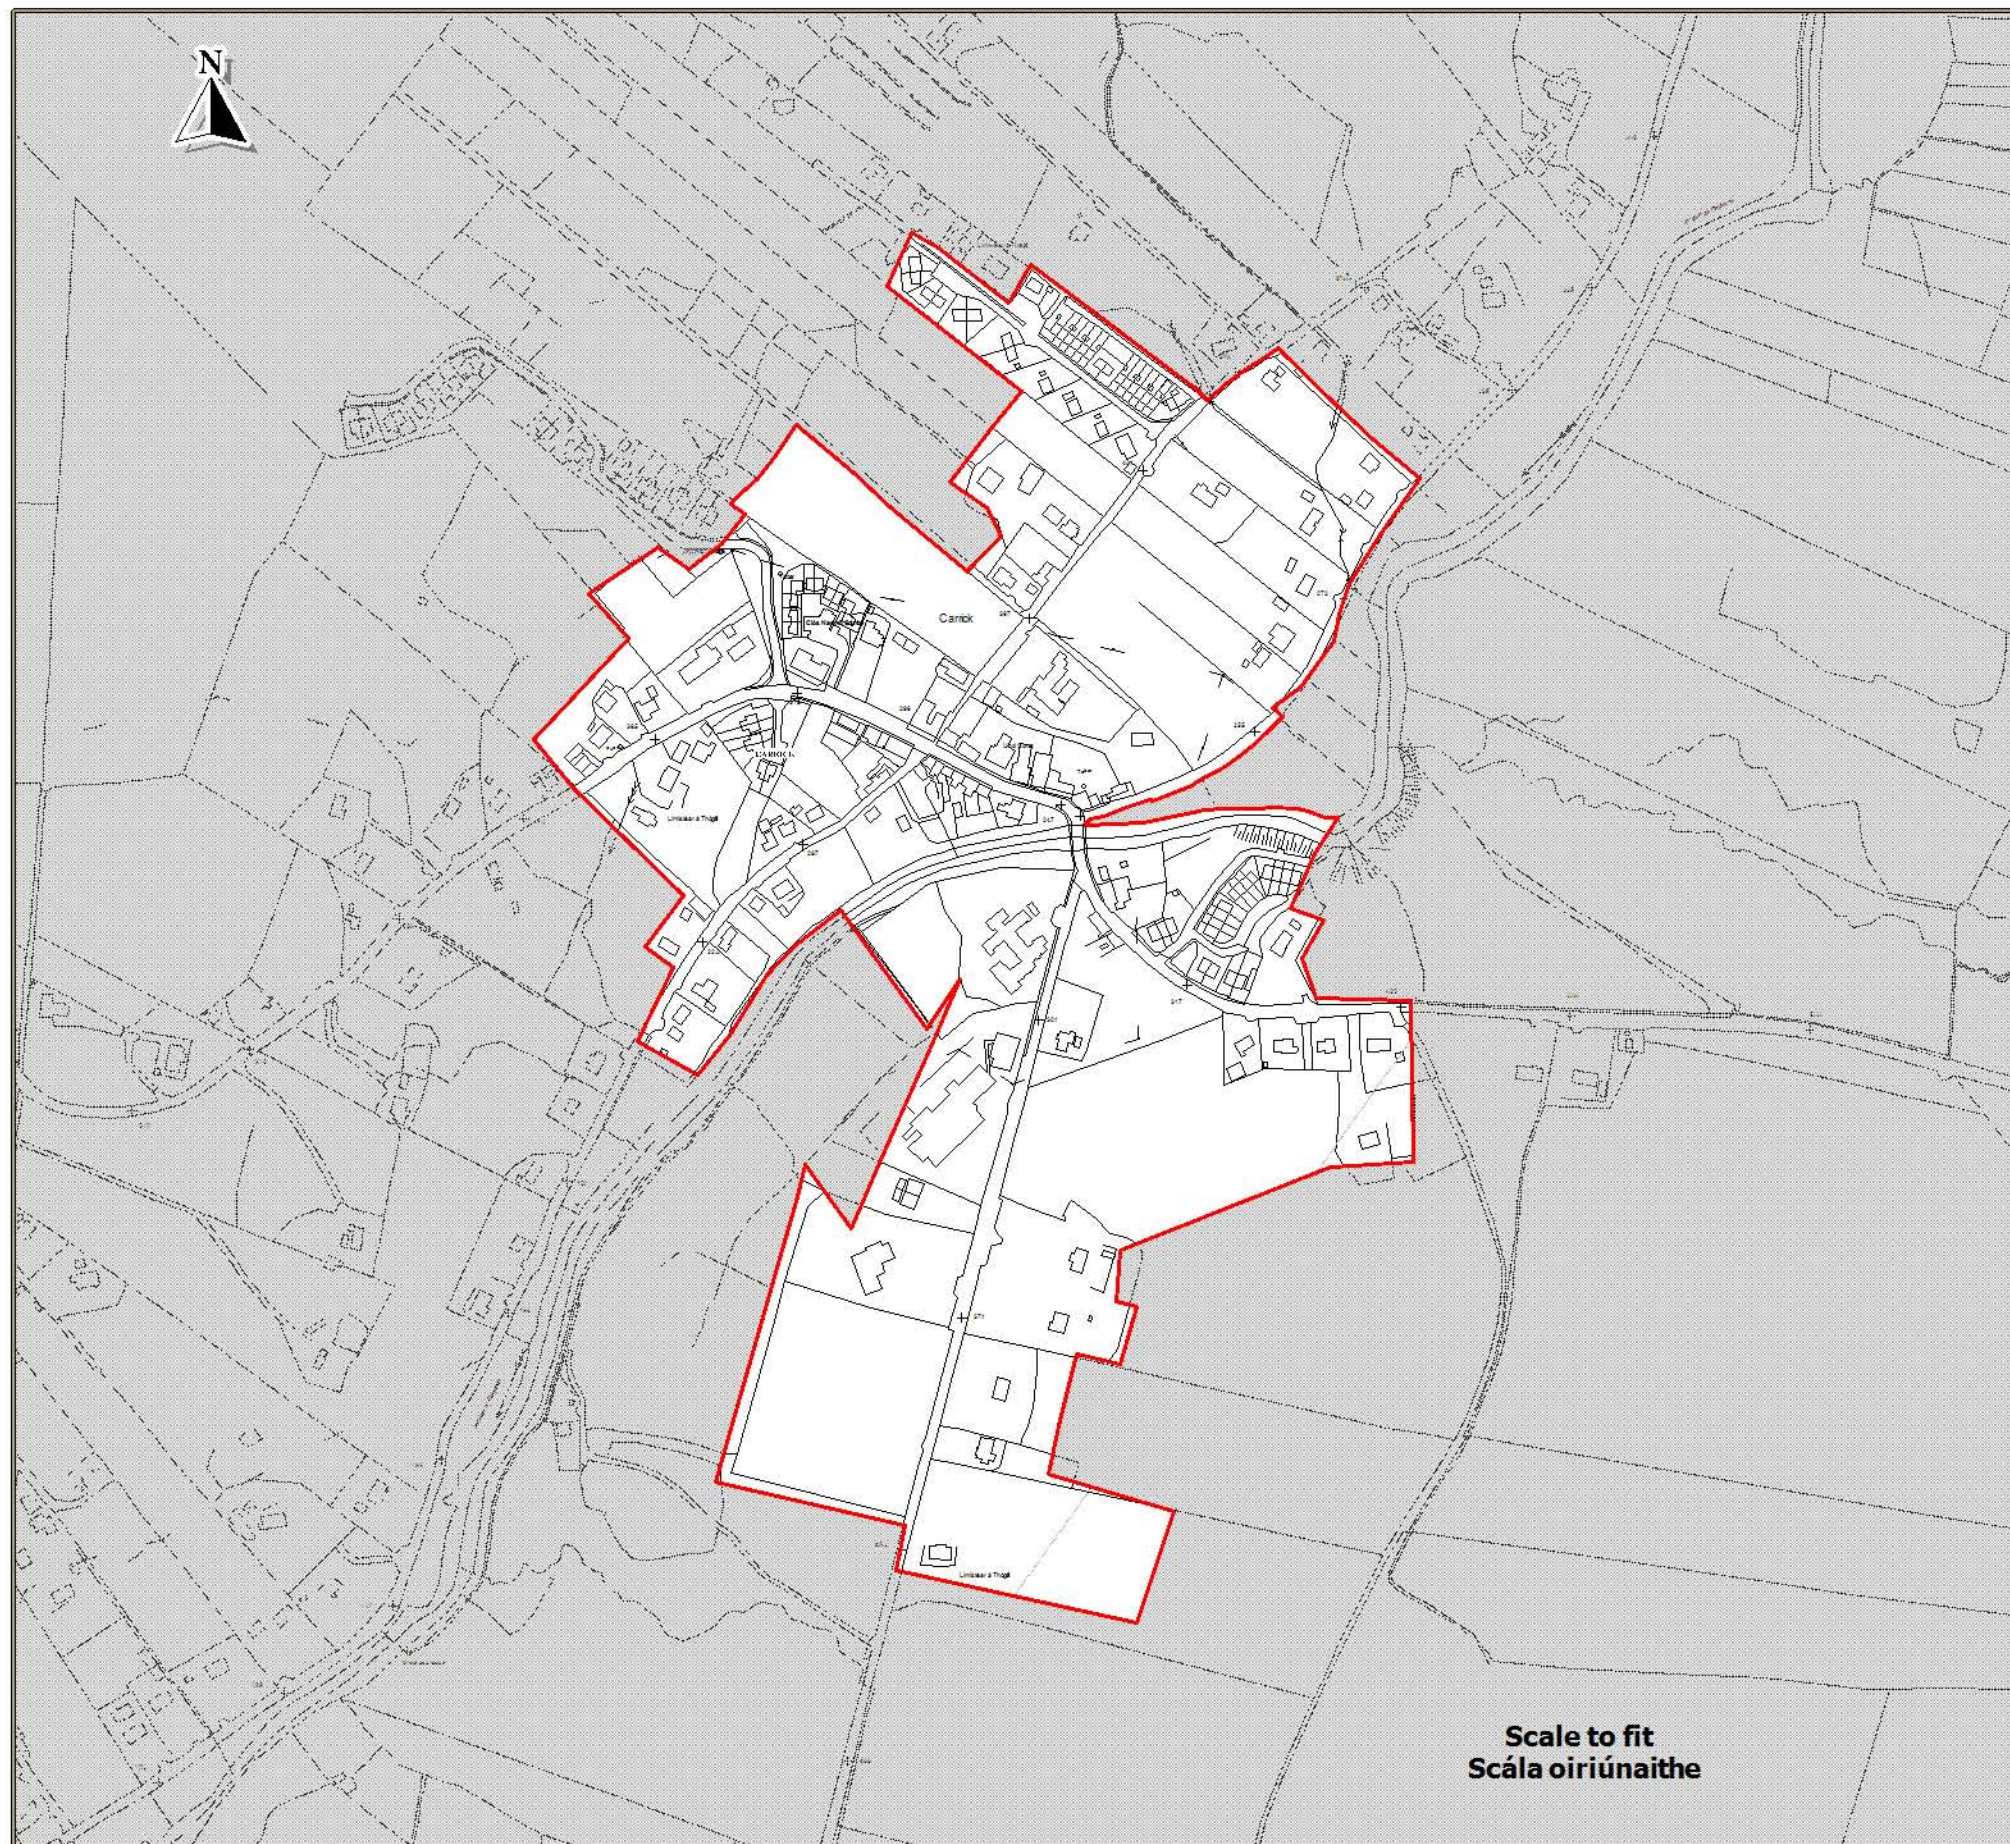

**Draft County Donegal
Development Plan
2018 - 2024**

**Dréacht Plean Forbartha
Contae Dhún na nGall
2018 - 2024**

**Layer 2B - Map 15.9
Sraith 2B - Léarscáil 15.9**

**An Charraig
Carrick**

**Settlement Framework
Creatlach Lonnaíochta**

Settlement Boundary
Teorainn Lonnaíochta

Source - Donegal County Council
Foinse - Comhairle Chontae Dhún na nGall

Ordnance Survey Ireland data reproduced under OSI Licence Number 2017/02/CCMA/Donegal County Council. Unauthorised reproduction infringes Ordnance Survey Ireland and Government of Ireland copyright. Ordnance Survey Ireland, 2017. Donegal County Council, 2017.
Sonraí de chuid Shuirbhéireacht Ordnáis Éireann ama atáirgeadh faoi Uimhir Cheadúnais SOÉ 2017/02/CCMA Comhairle Contae Dhún na nGall. Má dhéantar é seo a atáirgeadh gan údarás, sáróidh sé cóipcheart Shuirbhéireacht Ordnáis Éireann agus Rialtas na hÉireann. Shuirbhéireacht Ordnáis Éireann, 2017. Comhairle Contae Dhún na nGall, 2017.
To be read in conjunction with relevant accompanying text contained in the front section of this appendix as well as other relevant objectives & policies of the CDP.
Le léamh i gcomhar leis an téacs ábhartha tionlacain atá chun tosaigh sa chuid seo den aguisín chomh málh le cuspóir agus beartaí ábhartha eile sa PFC.